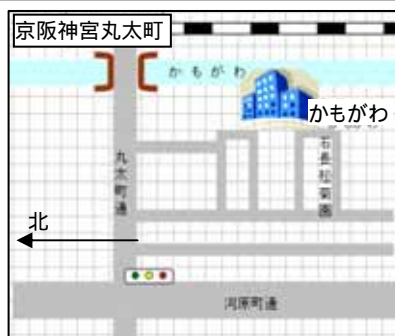

8月22日

京都コトハナ・カフェのご案内

盛夏の京都より皆様へ、楽しいイベントのご案内
今年は話合いの手法として注目されているワールド・カフェによるワークショップを行います。

題して「コトハナ・カフェ2009」、リラックスした雰囲気の中
思う存分、「言葉心の花」を咲かせましょう！

木下通之先生もカフェに参加されます。コトハナクラス未
体験の方、大歓迎ですので、ご家族やご友人、お誘い合
わせの上、ふるってご参加ください。終了後、恒例のビア
パーティーを行います。平成21年7月26日 京都コトハナクラブ

日時:平成21年8月22日(土)
コトハナ・カフェ15:00~18:15(受付14:30)
会費:500円
ビア・パーティー18:30~21:00
会費:3500円

会場:京都市職員会館かもがわ
:075-256-1307

京都市中京区土手町恵比寿川上ル末丸町284

京阪神宮丸太町徒歩7分
地下鉄東西線市役所前徒歩12分

ワールド・カフェとは、1995年米国で開発された話し合いの手法で、カフェのような、リラックスした場で会話を楽しむことの中から、新たな気づき、発想が生まれるというもの。アイランドに配置されたテーブルで、クロスがわりの模造紙に自由に落書きしながらテーマに沿って話し合いをすすめます。1ラウンド20分程度行ったあと、1名(ホスト)をのこし、残りのメンバーは他のテーブルに「旅」にでます。その先で対話を重ね、3 - 4ラウンド目で最初のテーブルにもどります。旅先での話を共有化することで会場全体、不思議な一体感が高まります。近年日本でも、各種団体・会議等で導入が始まっています。